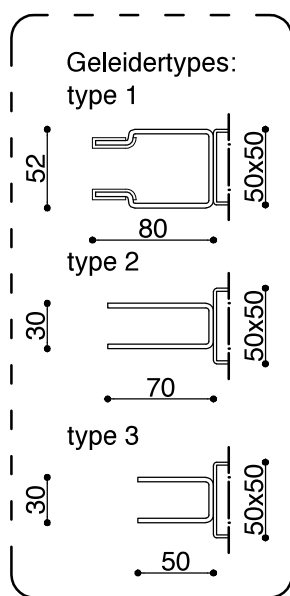

Doorsnede C-C

Aanzicht

Doorsnede D-D

Doorsnede B-B

Doorsnede A-A

Detail 1 (1:5)

floor rolluiken

Optic 1.08-ODD

www.floorrolluiken.nl

Maateenheid: mm
 Papierformaat: A4

Schaal: 1:20
 Versie: 1.0

Getekend: Ing. A.J. Holdinga
 Datum: 18-09-2012

Zonder voorafgaande schriftelijke toestemming mag uit deze uitgave niets worden gereproduceerd