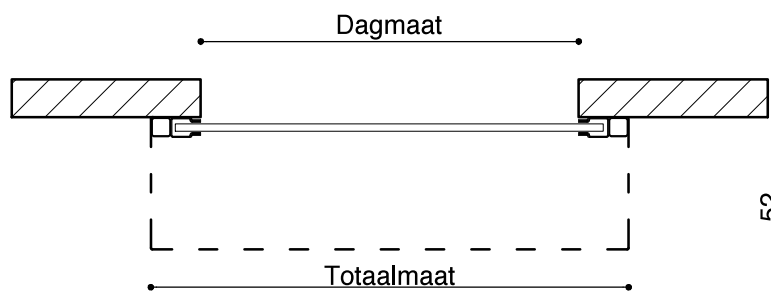

Doorsnede C-C

Aanzicht

Doorsnede D-D

Doorsnede B-B

Doorsnede A-A

Detail 1 (1:5)

floor rolluiken

Optic 1.08-ODD

www.floorrolluiken.nl

Maateenheid: mm
 Papierformaat: A4

Schaal: 1:20
 Versie: 1.0

Getekend: Ing. A.J. Holdinga
 Datum: 18-09-2012

Zonder voorafgaande schriftelijke toestemming mag uit deze uitgave niets worden gereproduceerd