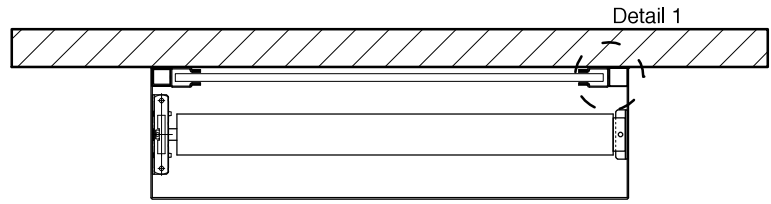

Doorsnede C-C

Aanzicht

Doorsnede D-D

Doorsnede B-B

Doorsnede A-A

Detail 1 (1:5)

floor rolluiken

Optic 1.08-ODD

www.floorrolluiken.nl

Maateenheid: mm
 Papierformaat: A4

Schaal: 1:20
 Versie: 1.0

Getekend: Ing. A.J. Holdinga
 Datum: 18-09-2012

Zonder voorafgaande schriftelijke toestemming mag uit deze uitgave niets worden gereproduceerd