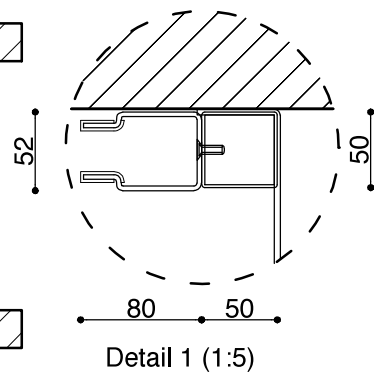

Doorsnede C-C

Aanzicht

Doorsnede D-D

Doorsnede B-B

Doorsnede A-A

Detail 1 (1:5)

floor rolluiken

Optic 1.08-ODD

www.floorrolluiken.nl

Maateenheid: mm
 Papierformaat: A4

Schaal: 1:20
 Versie: 1.0

Getekend: Ing. A.J. Holdinga
 Datum: 18-09-2012

Zonder voorafgaande schriftelijke toestemming mag uit deze uitgave niets worden gereproduceerd