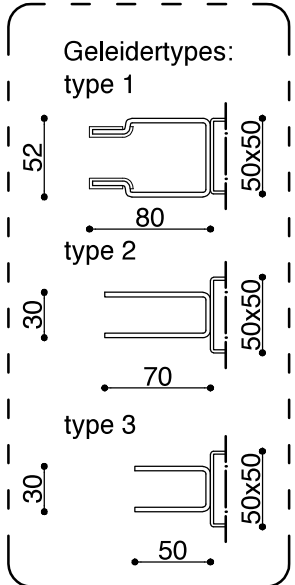

Doorsnede C-C

Aanzicht

Doorsnede D-D

Doorsnede B-B

Doorsnede A-A

Detail 1 (1:5)

floor rolluiken

**Optic 1.08-IDD**

[www.floorrolluiken.nl](http://www.floorrolluiken.nl)

Maateenheid: mm

Schaal: 1:20

Getekend: Ing. A.J. Holdinga

Papierformaat: A4

Versie: 1.0

Datum: 18-09-2012

Zonder voorafgaande schriftelijke toestemming mag uit deze uitgave niets worden gereproduceerd