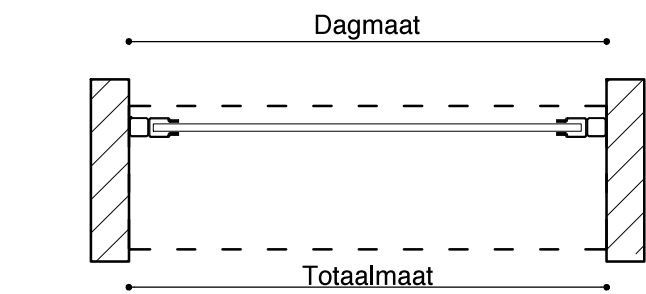

Doorsnede C-C

Aanzicht

Doorsnede D-D

Doorsnede B-B

Doorsnede A-A

Detail 1 (1:5)

floor rolluiken

**Optic 1.08-IDD**

[www.floorrolluiken.nl](http://www.floorrolluiken.nl)

Maateenheid: mm

Schaal: 1:20

Getekend: Ing. A.J. Holdinga

Papierformaat: A4

Versie: 1.0

Datum: 18-09-2012

Zonder voorafgaande schriftelijke toestemming mag uit deze uitgave niets worden gereproduceerd