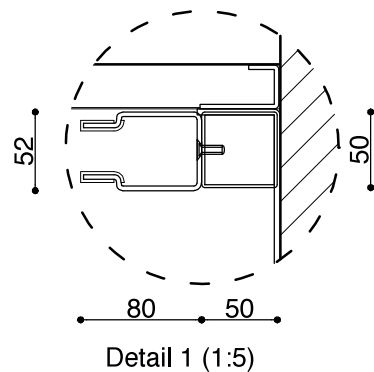

Doorsnede C-C

Aanzicht

Doorsnede D-D

Doorsnede B-B

Doorsnede A-A

Detail 1 (1:5)

floor rolluiken

**Optic 1.08-IDD**

[www.floorrolluiken.nl](http://www.floorrolluiken.nl)

Maateenheid: mm

Schaal: 1:20

Getekend: Ing. A.J. Holdinga

Papierformaat: A4

Versie: 1.0

Datum: 18-09-2012

Zonder voorafgaande schriftelijke toestemming mag uit deze uitgave niets worden gereproduceerd