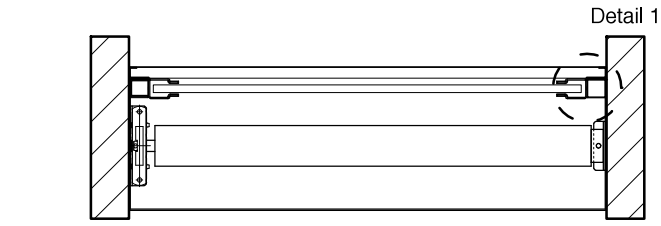

Doorsnede C-C

Aanzicht

Doorsnede D-D

Doorsnede B-B

Doorsnede A-A

Detail 1 (1:5)

floor rolluiken

**Optic 1.08-IDD**

[www.floorrolluiken.nl](http://www.floorrolluiken.nl)

Maateenheid: mm

Schaal: 1:20

Getekend: Ing. A.J. Holdinga

Papierformaat: A4

Versie: 1.0

Datum: 18-09-2012

Zonder voorafgaande schriftelijke toestemming mag uit deze uitgave niets worden gereproduceerd