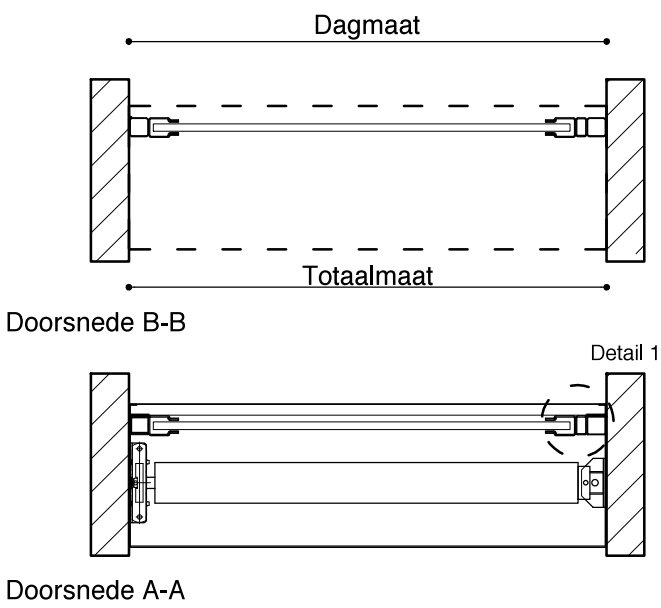

Doorsnede C-C

Aanzicht

Doorsnede D-D

floor rolluiken

**Optic 1.08-IDD-NHB**

[www.floorrolluiken.nl](http://www.floorrolluiken.nl)

Maateenheid: mm  
Papierformaat: A4

Schaal: 1:20  
Versie: 1.0