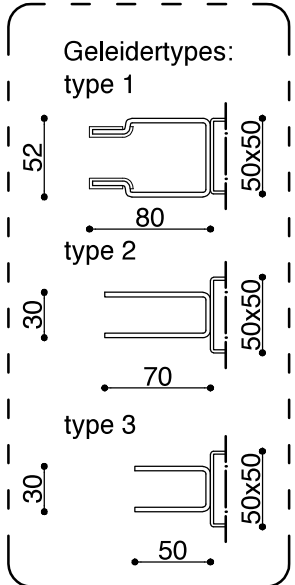

Doorsnede C-C

Aanzicht

Doorsnede D-D

floor rolluiken

**Optic 1.08-IDD-NHB**

[www.floorrolluiken.nl](http://www.floorrolluiken.nl)

Maateenheid: mm  
Papierformaat: A4

Schaal: 1:20  
Versie: 1.0