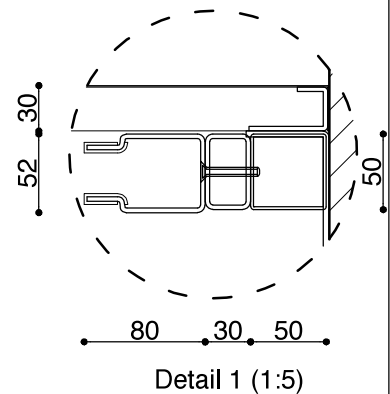

Doorsnede C-C

Aanzicht

Doorsnede D-D

floor rolluiken

**Optic 1.08-IDD-NHB**

[www.floorrolluiken.nl](http://www.floorrolluiken.nl)

Maateenheid: mm  
Papierformaat: A4

Schaal: 1:20  
Versie: 1.0